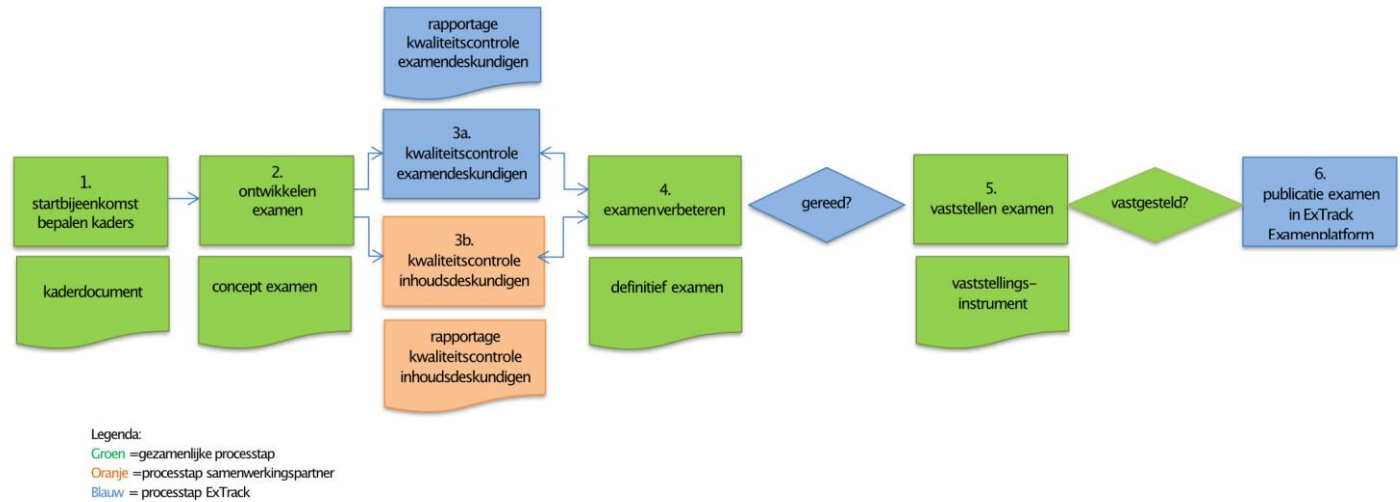

E: info@extrack.nl

W: www.extrack.nl

ExTrack, waar kwaliteit vorm krijgt

DE EXAMENS VAN EXTRACK SLUITEN NAADLOOS AAN OP HET KD, DE
EXAMENSETTING EN DE BEROEPSPRAKTIJK.

Doelstelling workshop

Samen werken aan examens in een bepaalde context.

Kennis maken met de unieke examens van Extrack.

Kennis maken met de processtappen van ExTrack.

Het creëren van contextrijke opdrachten.

Hoe werkt ExTrack?

ExTrack werkt altijd samen met een partner bij het ontwikkelen en vaststellen van examens. Met diverse partners worden altijd dezelfde stappen doorlopen.

Keuzedeel Ondernemerschap mbo

In samenwerking een opdracht ontwikkelen voor het werkproces:

D1-K1-W2: Geeft de zpp-onderneming/eenmanszaak vorm.

Hoe?

Pas de referentieopdracht aan naar je eigen context.

In groepsverband, duur
30 minuten.

Terugkoppeling en evaluatie